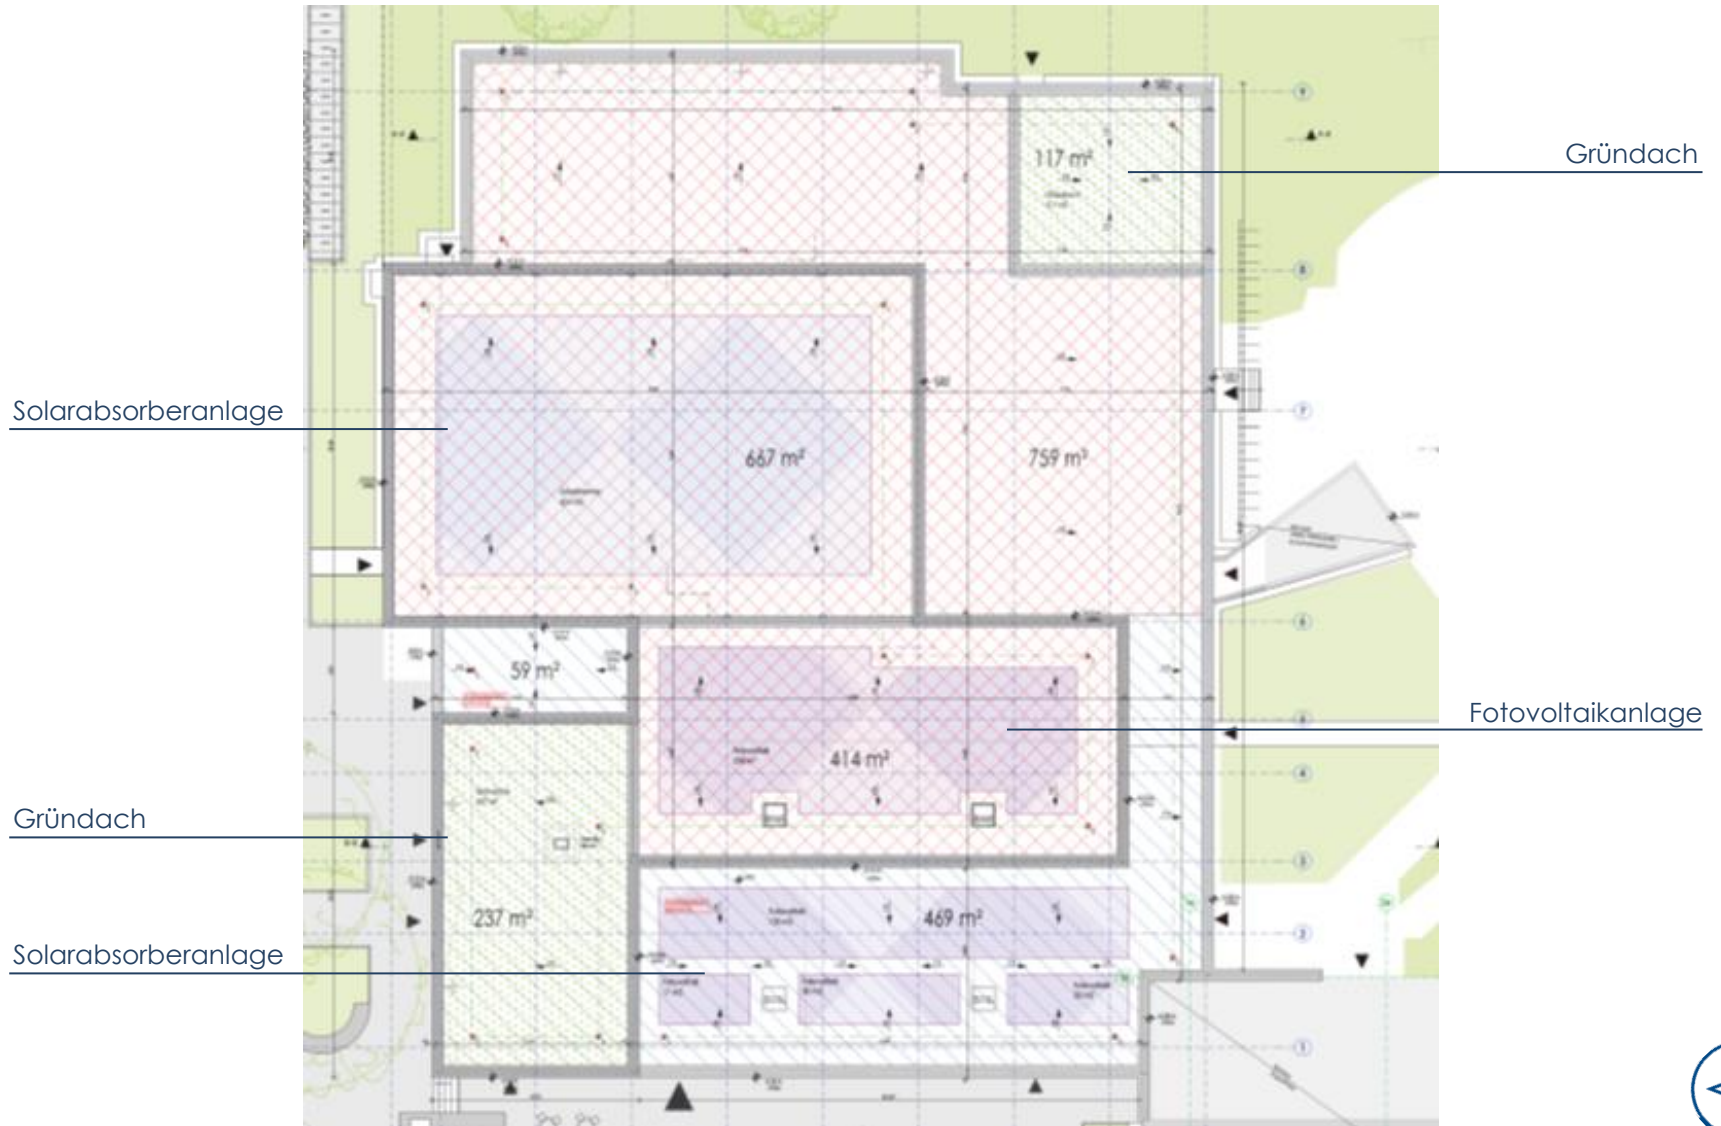

## Eingangshalle Hallenbad, Freibad und Eishalle Paradise

GF: 242 m<sup>2</sup>

Eingangsbereich, li. RH 3,00 m