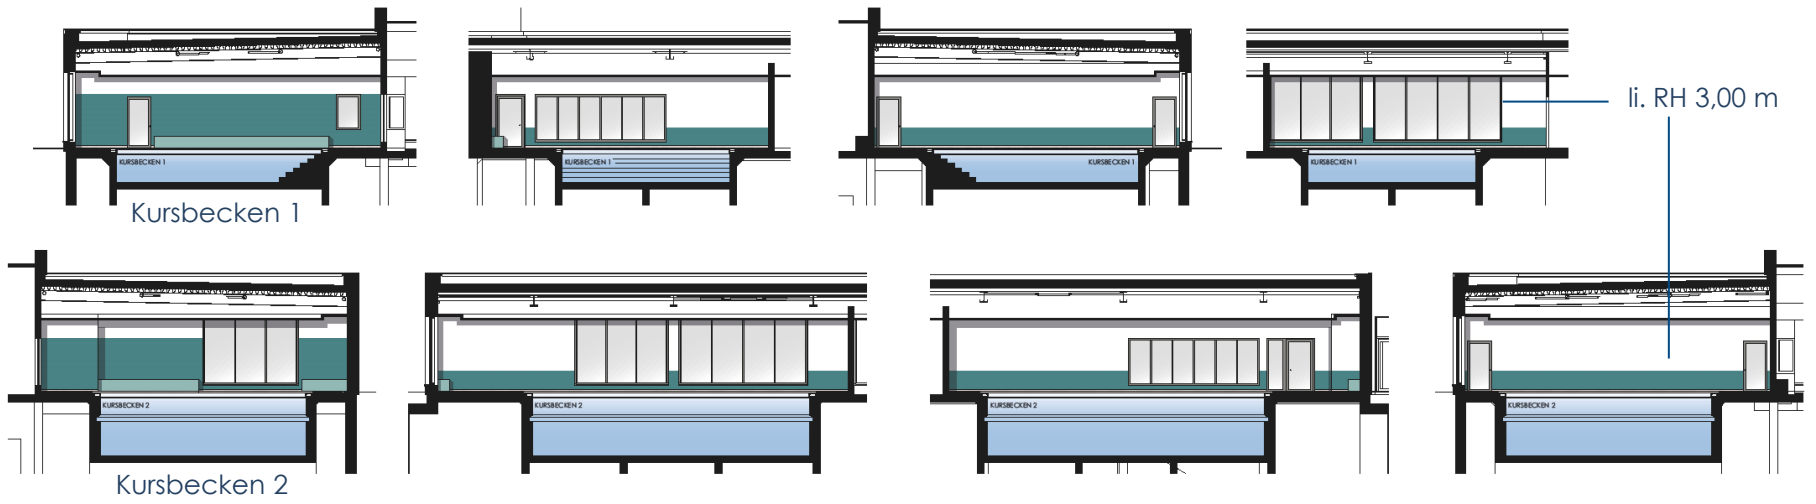

KURSBEREICHE 1 + 2

FARB – UND MATERIALAUSWAHL

WANDFLIESE AB, türkis aktiv	SITZBANK AB, light blue mix	ABLAGEFÄCHER Fundermax, Eiche sawcut hell	WANDANSTRICH weiß	DECKE Troidtekt, natur	BODENFLIESE AB, Area Pro sandgrau	BECKEN AB, neutral 10