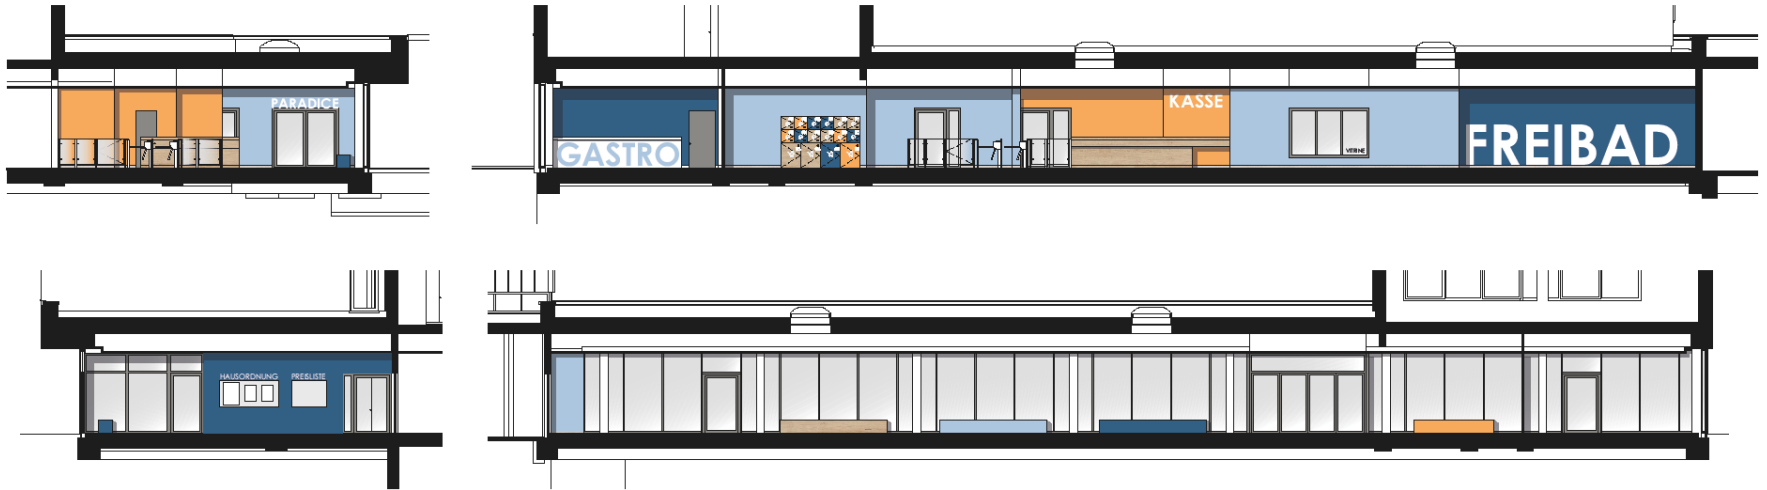

## Eingangshalle Hallenbad, Freibad und Eishalle Paradise

GF: 242 m<sup>2</sup>

Eingangsbereich, li. RH 3,00 m