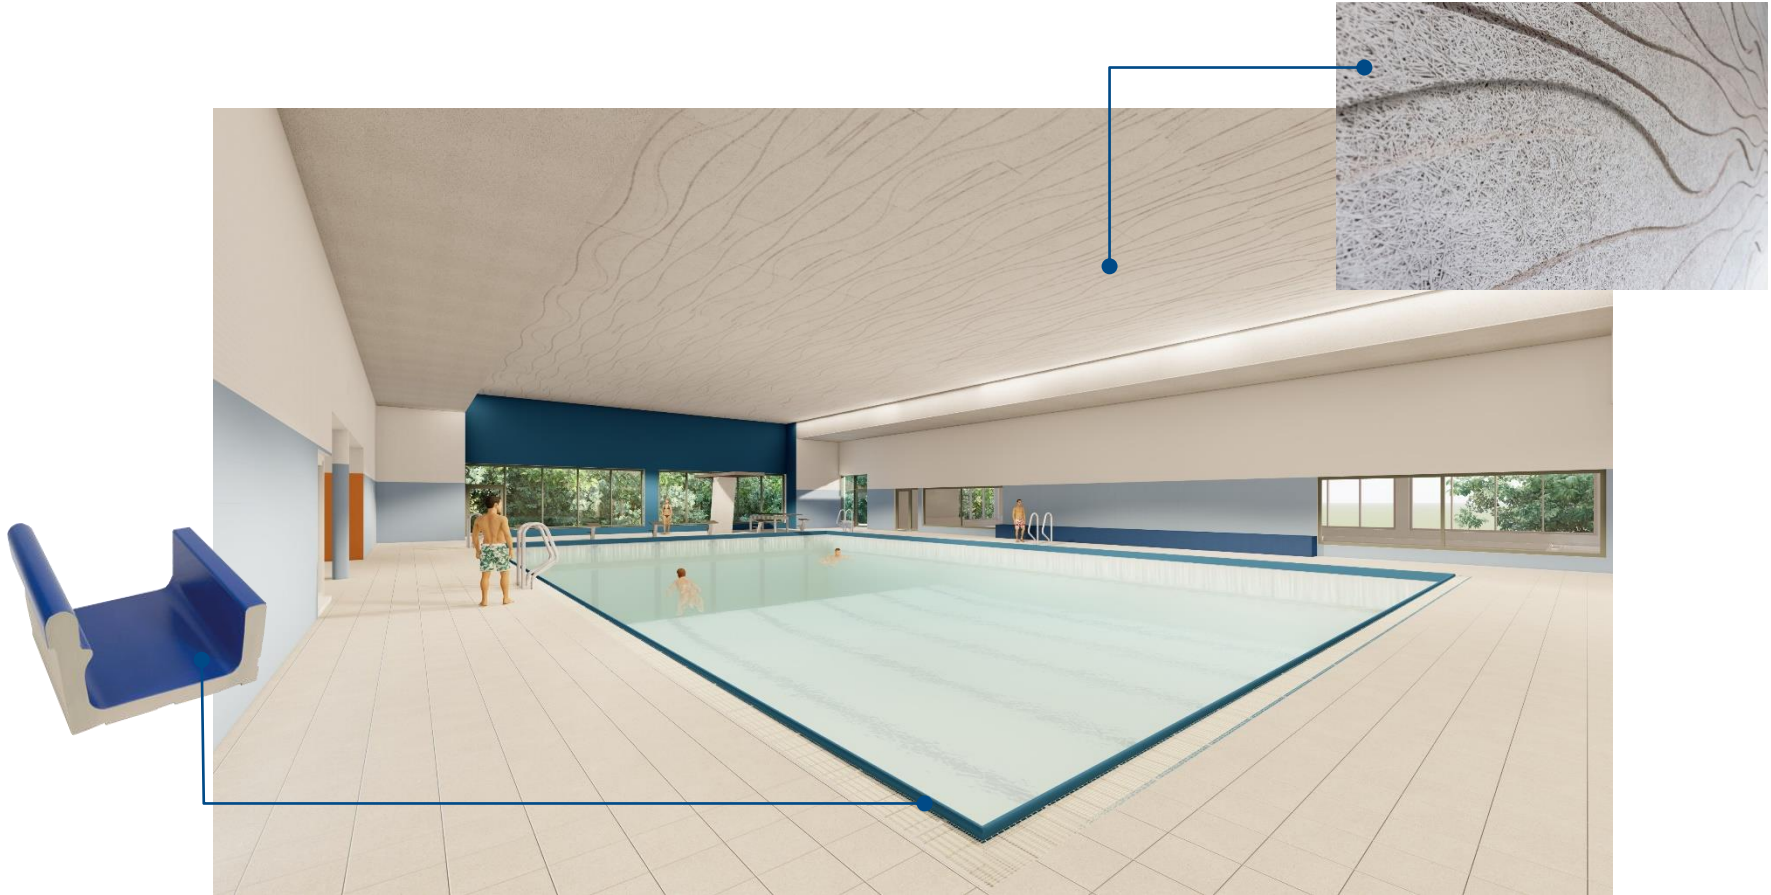

SCHWIMMHALLE