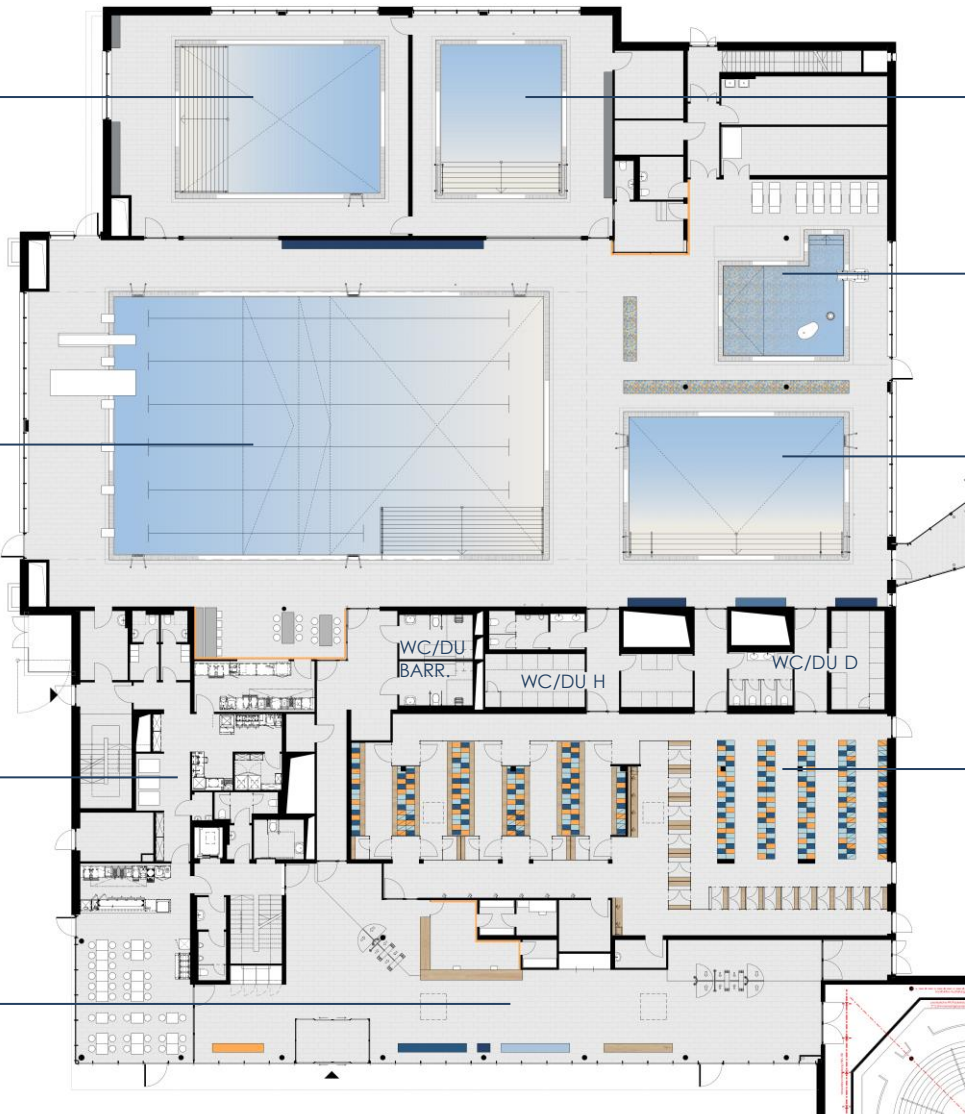

Kursbereich 2, 219 m²

Kursbecken 2 mit Hubboden,
WF: 100 m²
WT: 1,80 – 0,00 m

Kursbereich 1, 150 m²

Kursbecken 1
WF: 60 m²
WT: 1,35 m

Schwimmerbereich, 685 m²

Sportbecken, 6 x 25 m Bahnen
Teilbereich mit Hubboden,
WF: 375 m²
WT: 1,80 – 3,50 m/1,80 – 0,00 m

Eltern-Kind-Bereich, 188 m²

Kleinkinderbecken
WF: 40 m²
WT: 0,20 – 0,40 m

Lehrschwimmbereich, 226 m²

Lehrschwimmbecken
WF: 100 m²
WT: 0,80 – 1,35 m

Gastronomiebereich

Küche: ca. 60 m²
Gastraum: 75 m²

Umkleibereich, 361 m²

287 Garderobenschränke-VS,
142 Garderobenschränke-HS,
6 Sammelumkleiden
15 Wechselumkleiden
6 Familienumkleiden

Eingangshalle Hallenbad, Freibad und Eishalle Paradise

GF: 242 m²