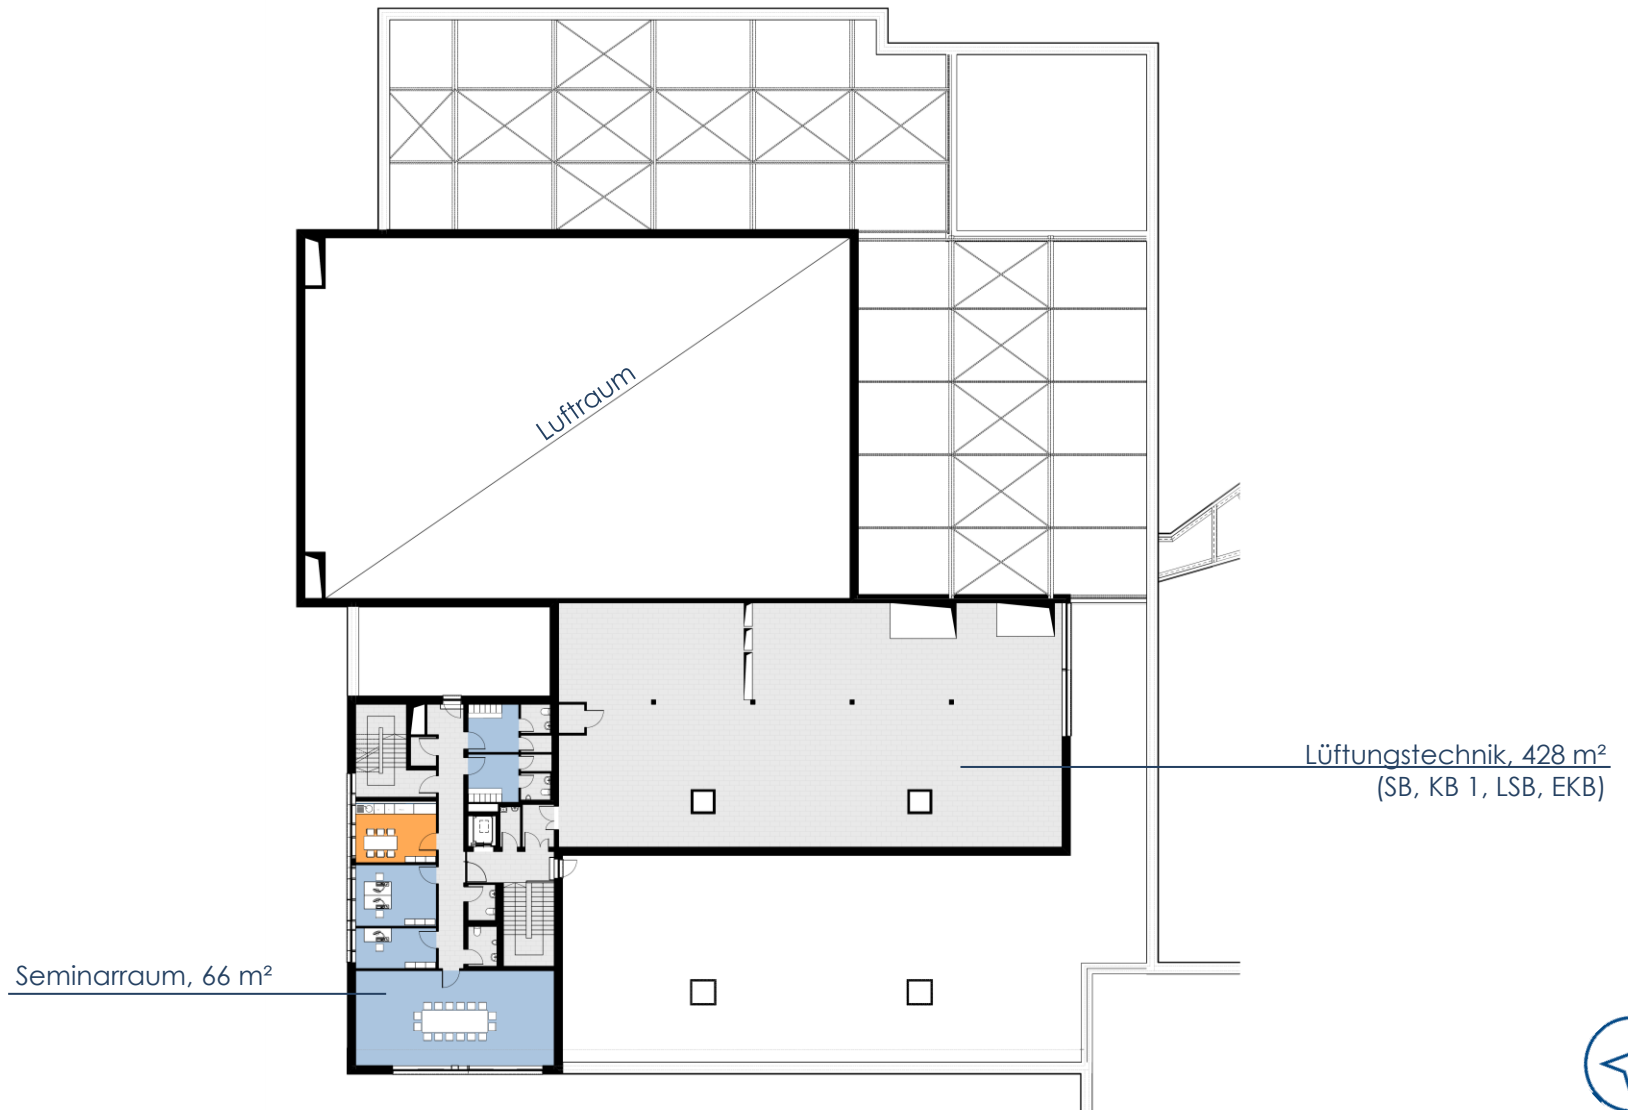

## Gastronomiebereich

Küche: ca. 60 m<sup>2</sup>  
Gastraum: 75 m<sup>2</sup>

## Eingangshalle Hallenbad, Freibad und Eishalle Paradise

GF: 242 m<sup>2</sup>

Eingangsbereich, li. RH 3,00 m