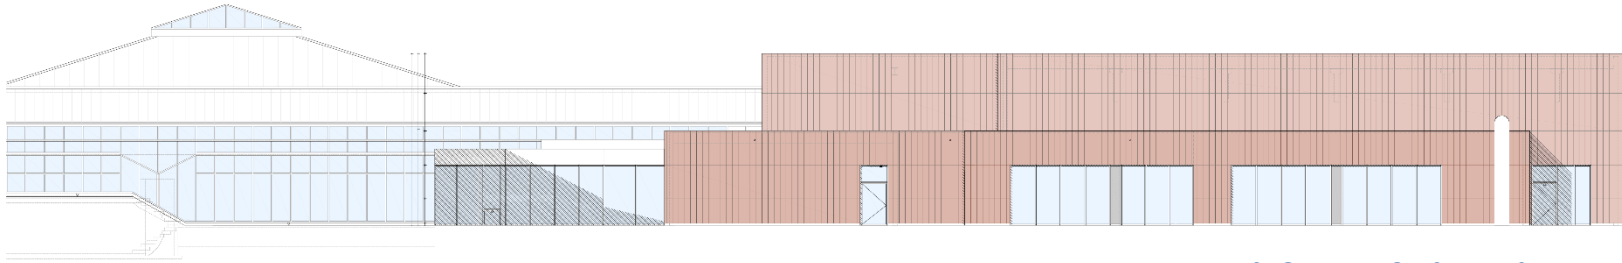

# FASSADENGESTALTUNG WESTBAD

ANSICHT V. WALLER HEERSTRASSE (SÜD)

## FASSADENPLATTEN

Keramikplatten  
KeraTwin,  
3-er Farbmix:  
Lachsrot  
Rot  
Ziegelrot

# FASSADENGESTALTUNG WESTBAD

**ANSICHT V. OBSTWIESE FREIBAD (NORD)**

**ANSICHT V. FREIBADBECKEN (OST)**

**ANSICHT V. ALTER WINTERWEG (WEST)**