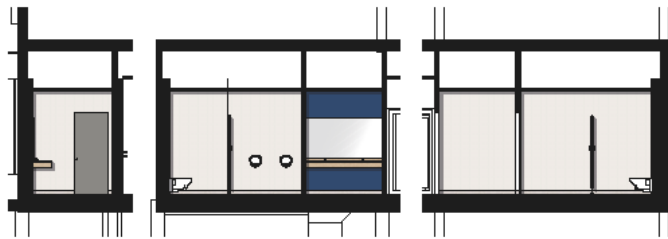

WC Herren, li. RH 2,60 m