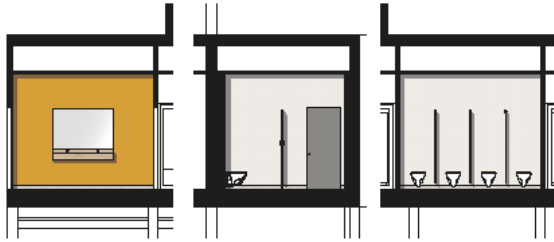

WC Damen, li. RH 2,60 m