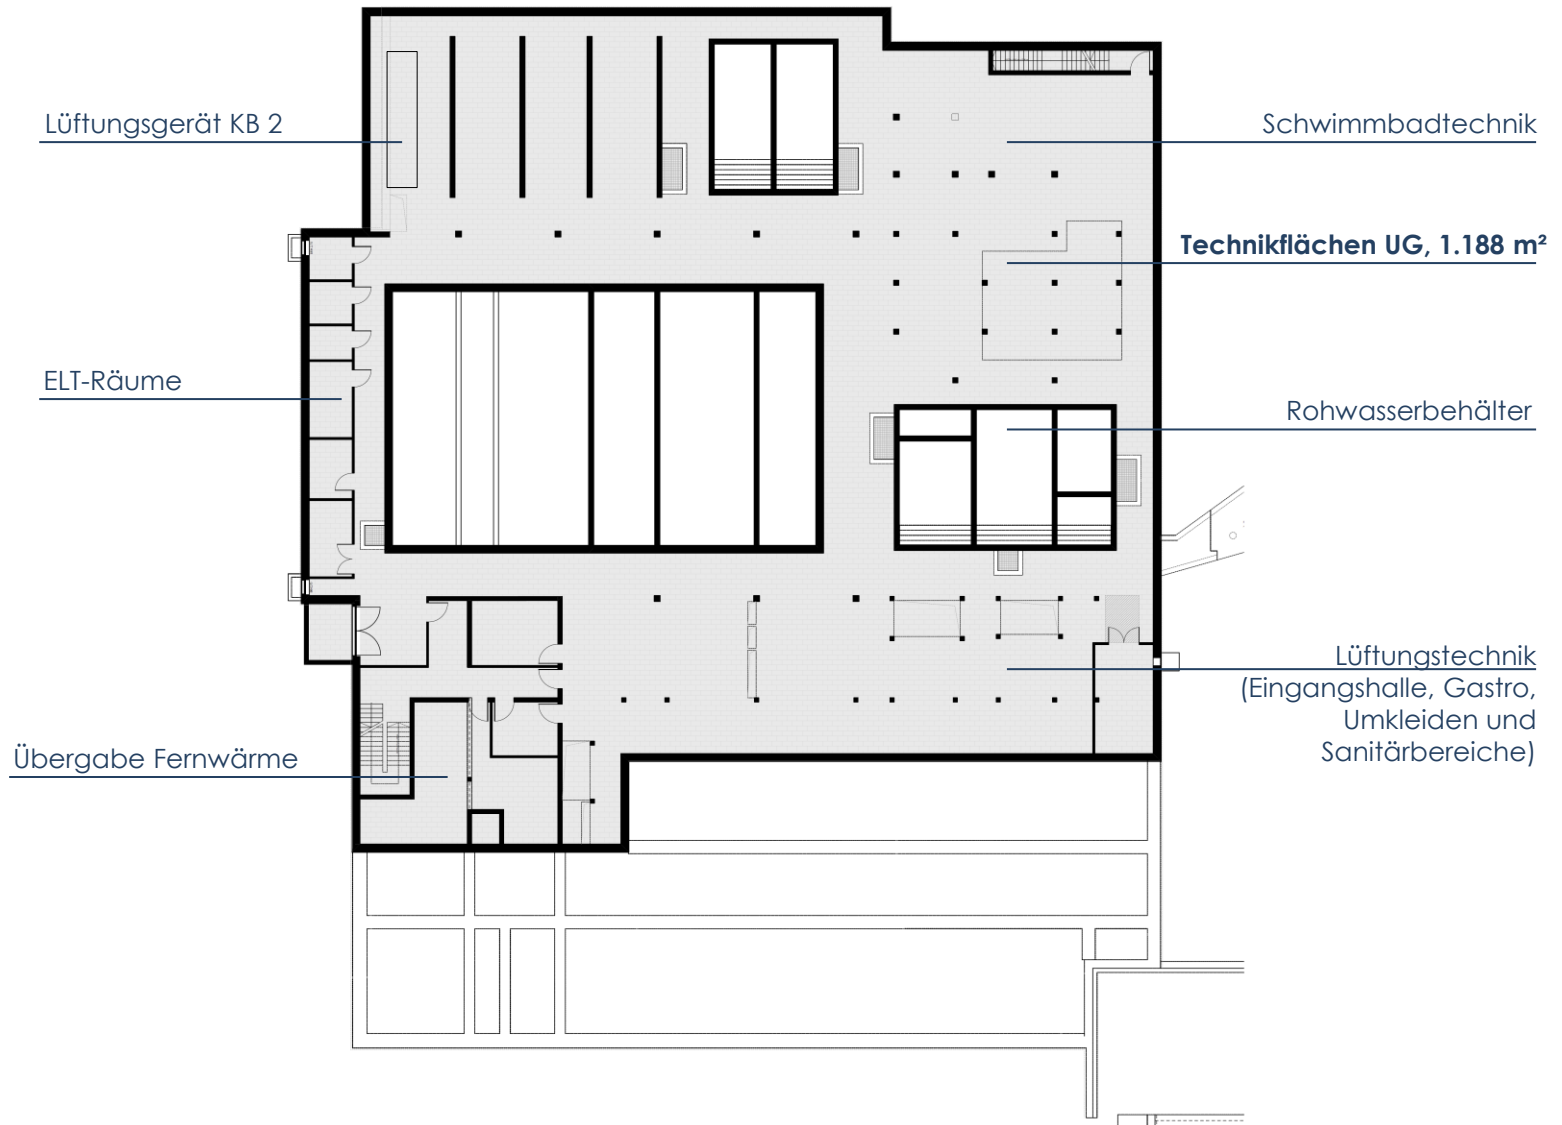

## Eingangshalle Hallenbad, Freibad und Eishalle Paradise

GF: 242 m<sup>2</sup>

Eingangsbereich, li. RH 3,00 m