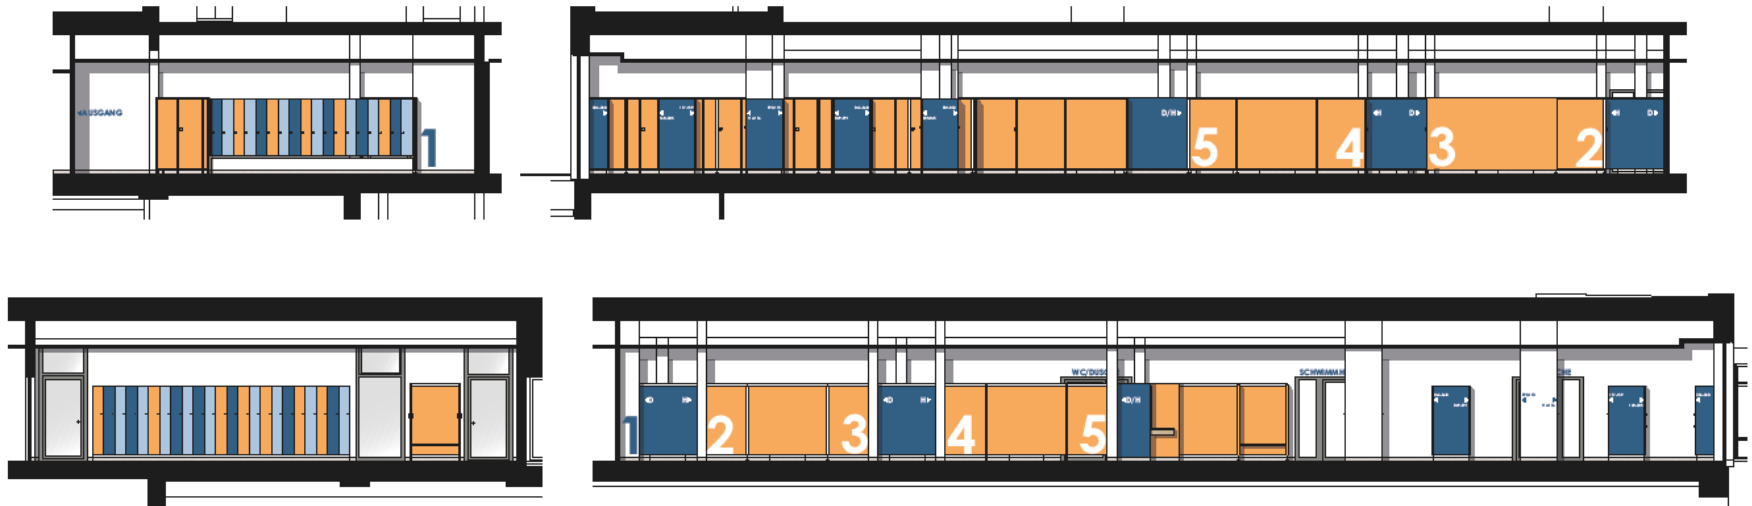

## FARB- UND MATERIALAUSWAHL

SCHRANKTÜR /  
TRENNWAND  
Fundermax,  
Lamar

SCHRANKTÜR  
Fundermax,  
Arktis

SCHRANKTÜR /  
TRENNWAND  
Fundermax,  
Diabolo

SITZBÄNKE /  
FRISIERTISCH  
Fundermax,  
Eiche sawcut hell